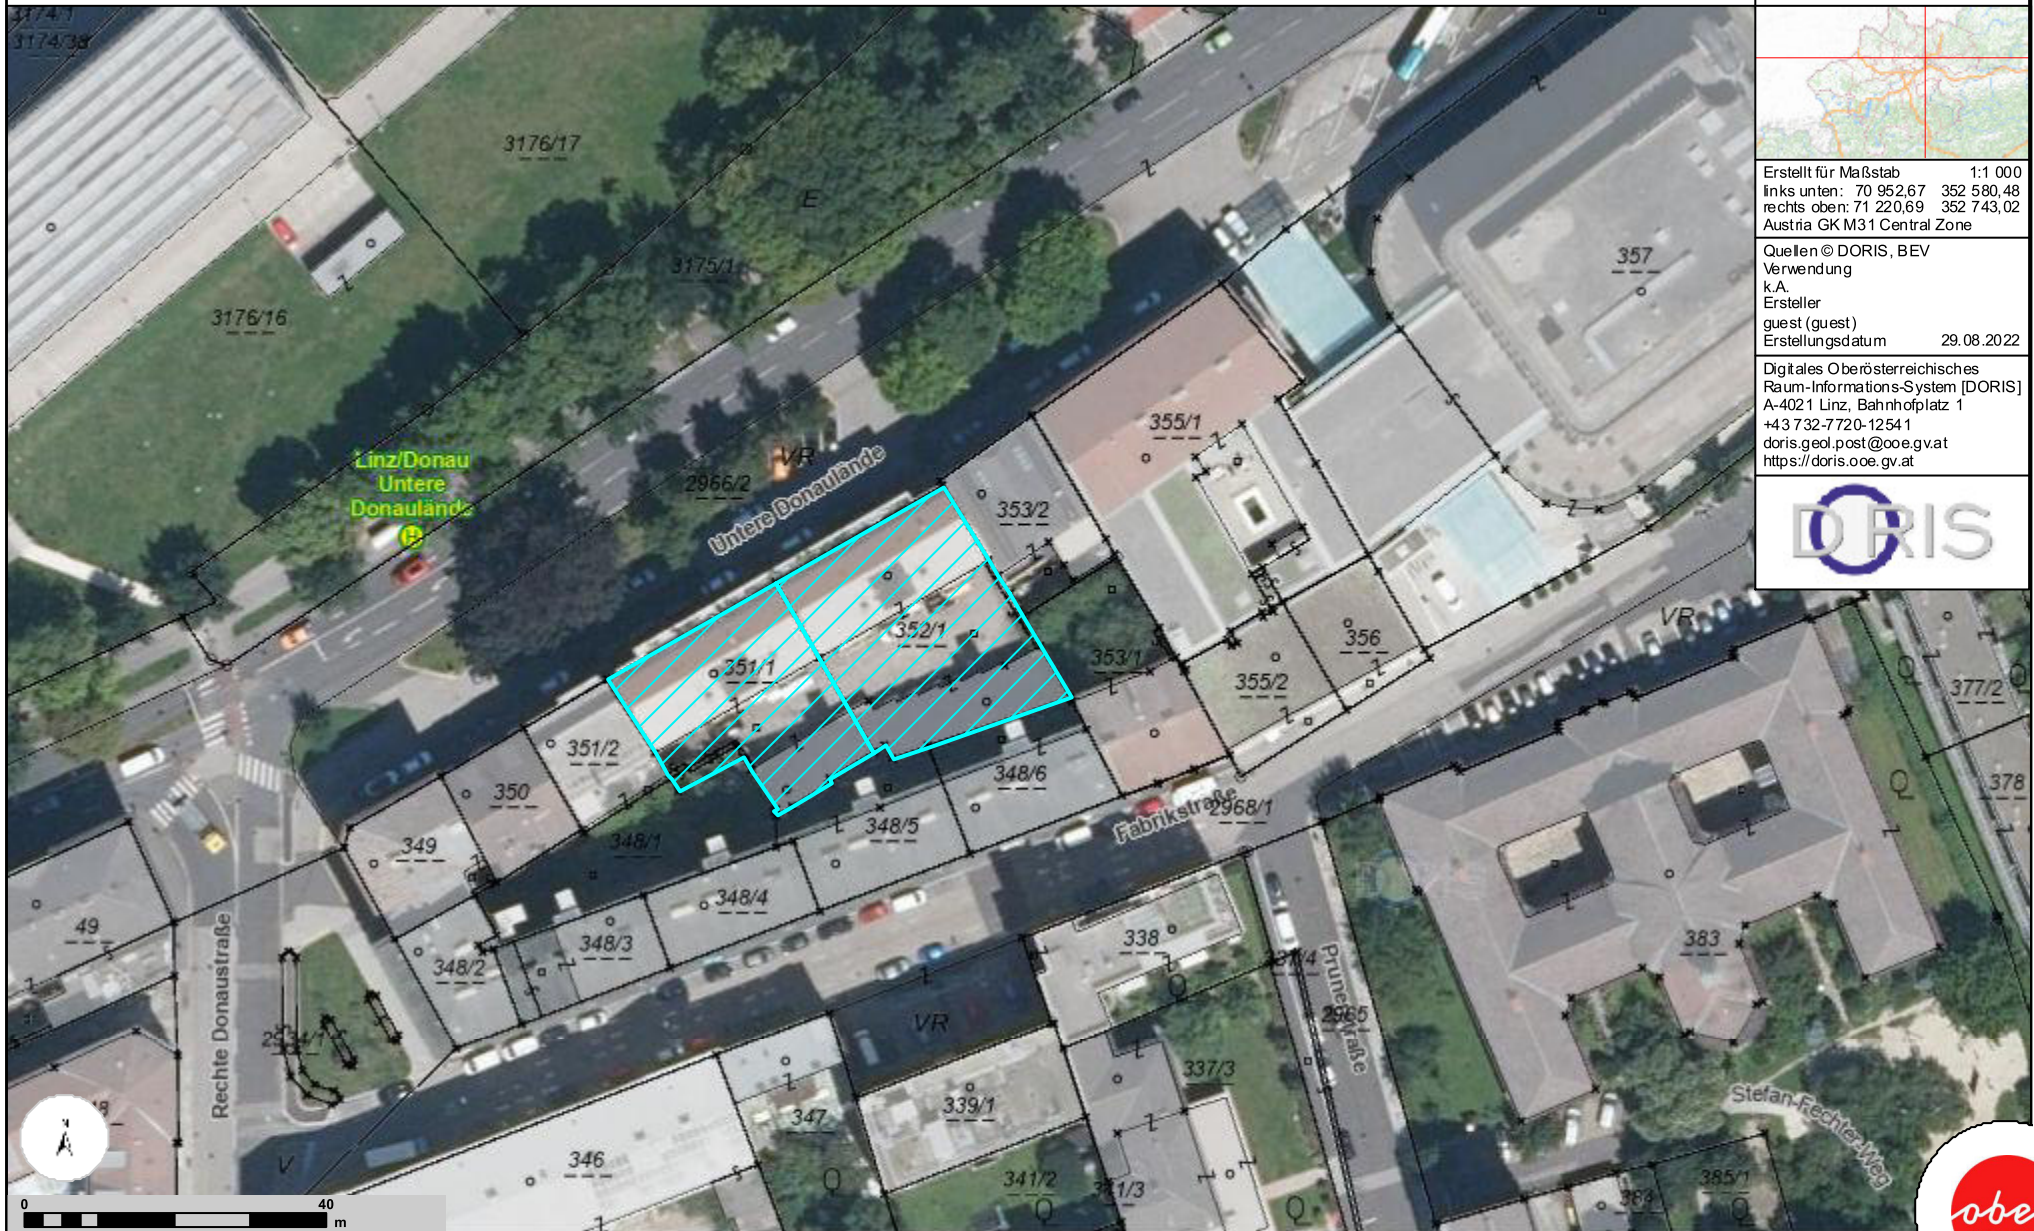

DORIS 1000, KG 45203, EZ 281

Erstellt für Maßstab 1:1 000
links unten: 70 952,67 352 580,48
rechts oben: 71 220,69 352 743,02
Austria GK M31 Central Zone

Quellen © DORIS, BEV
Verwendung
k.A.
Ersteller
guest (guest)
Erstellungsdatum 29.08.2022

Digitales Oberösterreichisches
Raum-Informationssystem [DORIS]
A-4021 Linz, Bahnhofplatz 1
+43 732-7720-12541
doris.geol.post@ooe.gv.at
<https://doris.ooe.gv.at>

Für die inhaltliche Richtigkeit, Vollständigkeit oder für Fehlerfreiheit der Landkarte schließt das Land Oberösterreich eine Gewähr aus und übernimmt keine Haftung jeglicher Art. Des Weiteren ist die Haftung für Folgeschäden, die aus der unsachgemäßen und falschen Interpretation der Inhalte resultieren, ausgeschlossen.